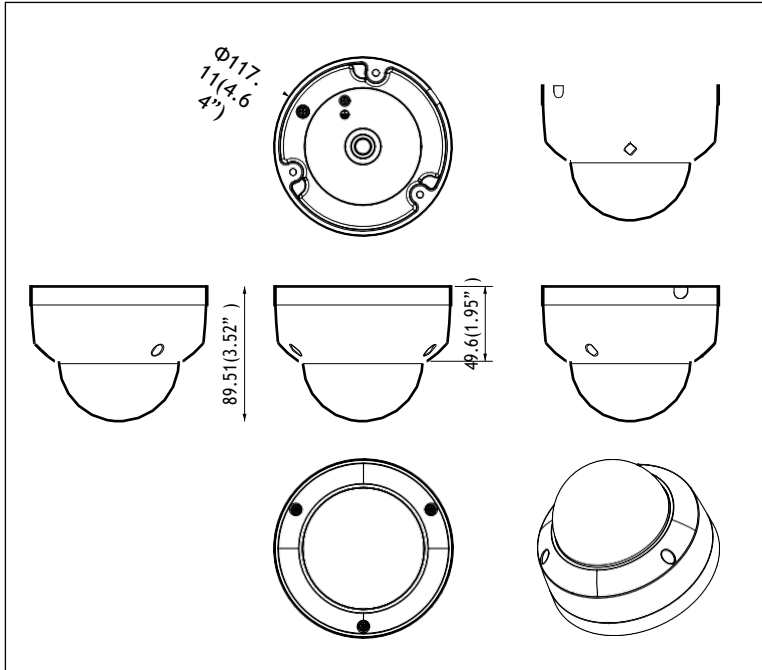

Sarixバリューシリーズカメラは、シームレスにVideoXpert™やPelcoのビデオマネジメントシステムに接続することができるだけでなく、他社製のONVIF Profile S, T, Gに対応しているビデオマネジメントシステムにも接続することが可能です。

寸法

IJV223-1ERS, IJV522-1ERS

注意: カッコ内の数値はインチ表記;その他はミリメートル表記

スタンダード Web インターフェース